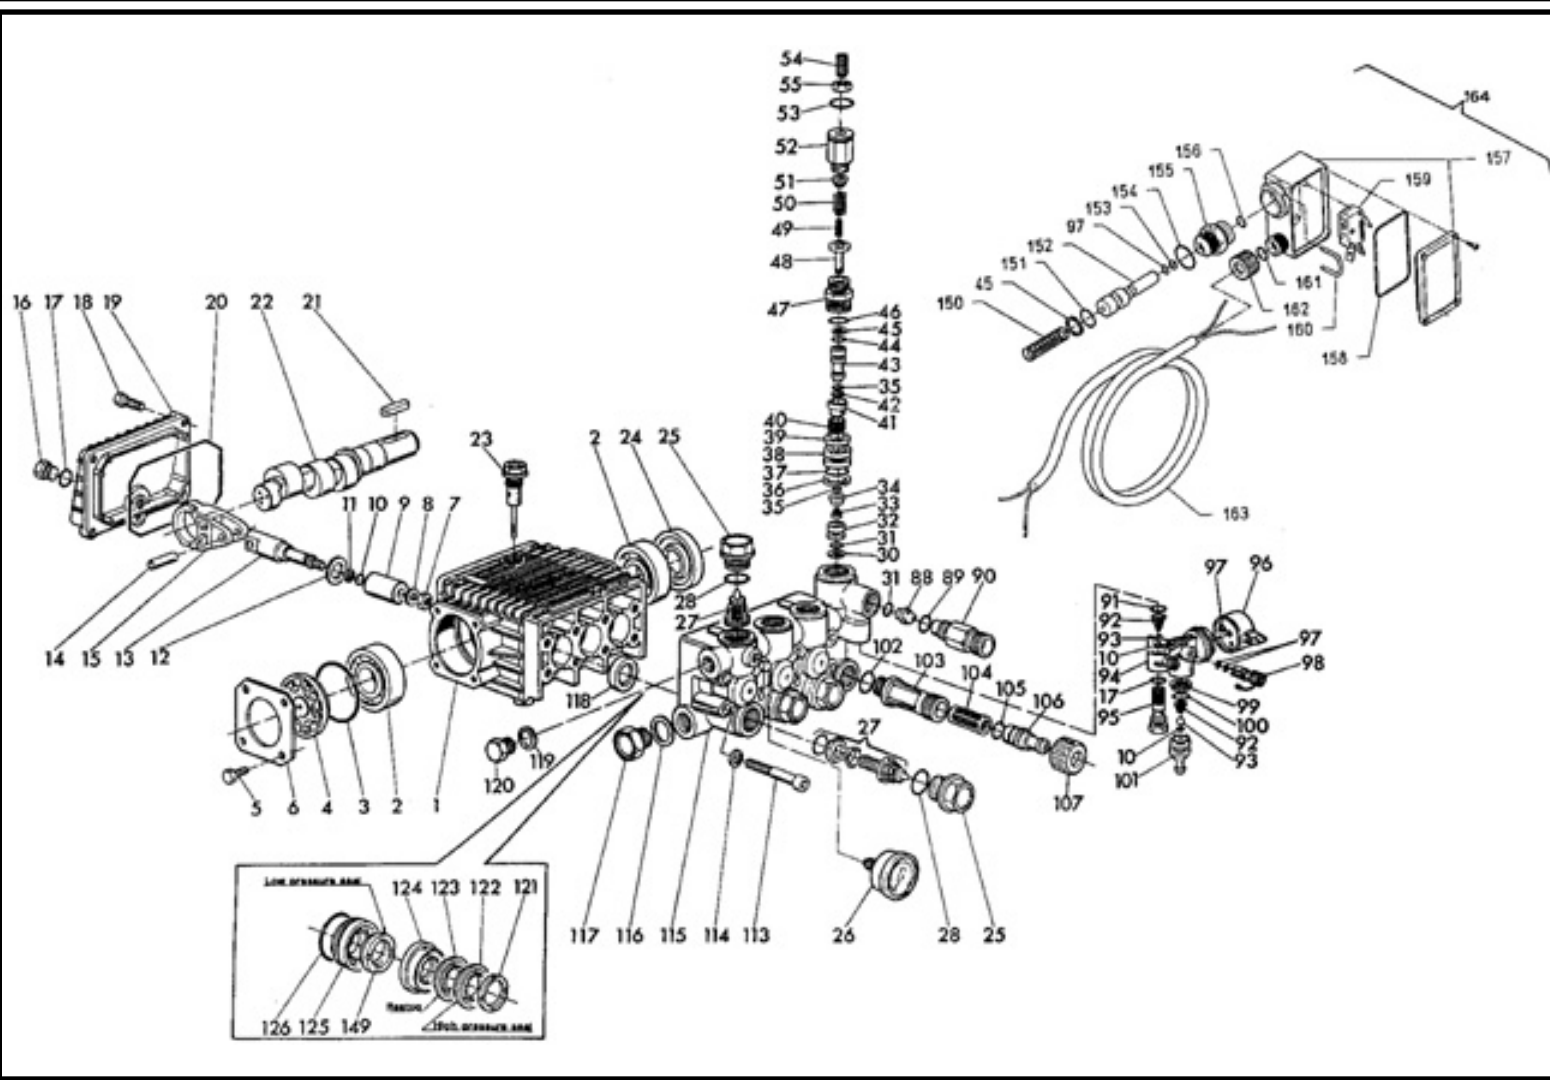

Ref.	K	Part N.	Customer Part N.	Description	Qty	Validity:		Price
						From	To	
0001		MFVR28453		PUMP CRANKCASE "44"	1,00			--
0002		CUVR09654		BALL BEARING 6305	2,00			--
0003		GUGO01040		O-RING D. 55.56 X 3.53 NBR 70SH	1,00			--
0004		MFVR28454		SPACER "44"	1,00			--
0005		VTVT01109		SCREW TE M 6X 10 ZC. UNI 5739	4,00			--
0006		MFVR03562		CRANKCASE COVER W 70	1,00			--
0007		VTDD04284		NUT M8X1,25 X13X5 S2 INX	3,00			--
0008		VTRS46027		WASHER D. 8 C/CLL.	3,00	07/2002		--
0008		VTRS09321		WASHER D. 8X13X1	3,00		07/2002	--
0009		PIVR09319		PISTON D.15 TURBO 14.160	3,00			--
0010	S	GUGO01055		O-RING D. 5.28 X 1.78 VIT 70SH	5,00			--
0011		GUVR10257		ANTI-EXTR.RING WW161	3,00			--
0012		VTRS28456		WASHER D.16 X28 X1 PVC	3,00			--
0013		PVVR28457		PISTON GUIDE "44"	3,00			--
0014		PVVR28458		GUDGEON D.10X29.5 "44"	3,00			--
0015		BLVR28459		CONNECTING ROD "44"	3,00			--
0016		RCDS01088		CAP 1/4X 9 M WW90	1,00			--
0017	S	GUGO01036		O-RING D. 10.82 X 1.78 NBR 70SH	2,00			--
0018		VTVT01114		SCREW TCEI 6X14 UNI 5931	5,00			--
0019		MFVR28460		CRANKCASE COVER "44"	1,00			--
0020		GUGO18695		O-RING D. 101.27 X 2.62 NBR 70SH	2,00			--
0021		VTVR09510		KEY 8X7X35	1,00			--
0022		ALMO28462		SHAFT "44" WW 186	1,00			--
0023		PVVR01089		OIL DIPSTICK W 70	1,00			--
0024		GUGO28465		OIL SEAL 25X 62X10 NBR70	1,00			--
0025	S	RCDS28466		CAP M24X1.5X17 "44"	5,00			--
0026		MNMN18650		PRESSURE GAUGE 0-300 D.40	1,00			--
0027	S	VVAM28467		VALVE UNIT "44" WW136-186	6,00			--
0028	S	GUGO19395		O-RING D. 20.24 X 2.62 NBR 70SH	6,00			--
0030	S	GUVR11651		ANTI-EXTR.RING D. 10.6X15X2	1,00			--
0031	S	GUGO03501		O-RING D. 9.92 X 2.62 VIT 70SH	2,00			--
0032	S	PVVR12887		VALVE SEAT CONTROL SET W1	1,00			--
0033	S	VTVT18667		SCREW M 5X0,8X7,5	1,00			--
0034	S	PVVR18668		VALVE CLT	1,00			--
0035	S	GUGO03497		O-RING D. 6.75 X 1.78 VIT 80SH	2,00			--
0036	S	GUVR28469		ANTI-EXTR.RING D.22 X25X1,5	1,00			--
0037	S	GUGO08182		O-RING D. 21.91 X 1.78 NBR 70SH	1,00			--
0038	S	PVVR28470		VALVE GUIDE "44"	1,00			--
0039	S	PVVR28471		VALVE "44"	1,00			--