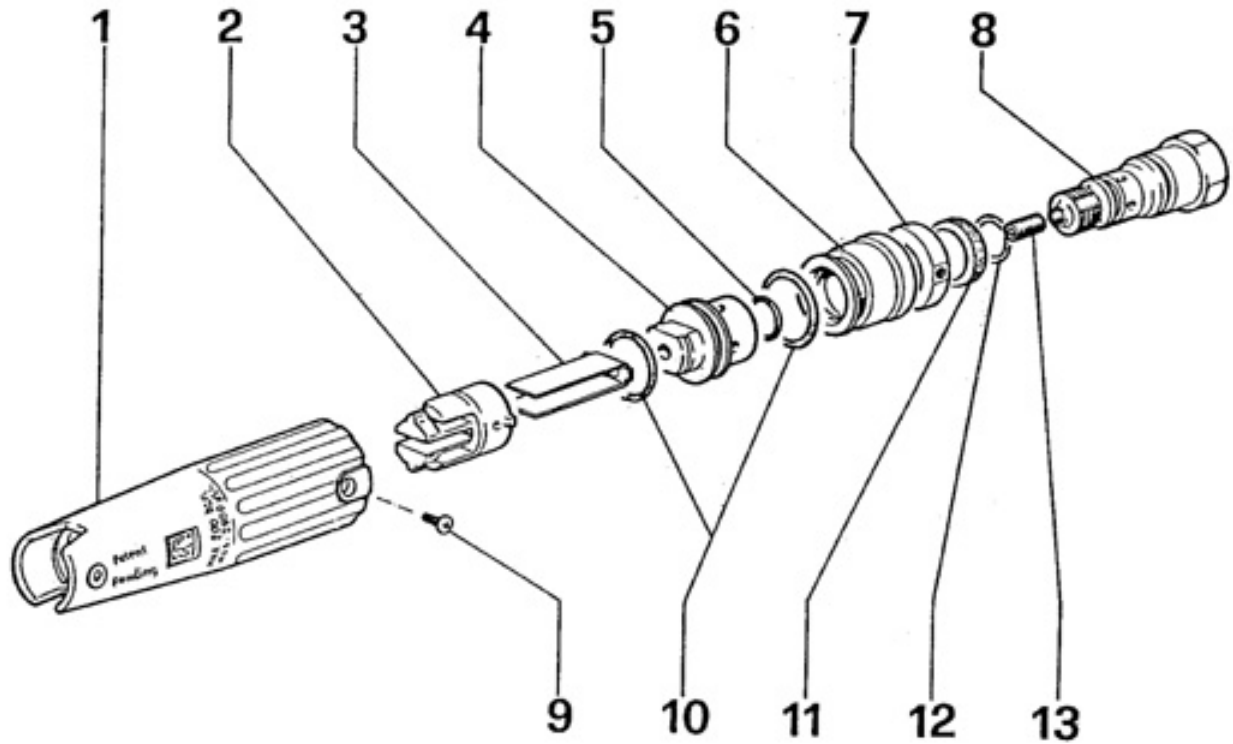

Ref. K	Part N.	Customer Part N.	Description	Qty	Validity:		Price
					From	To	
0001	PVVR31505		KNOB MRG 99	1,00			--
0002	PVVR09746		PLIERS MRG	1,00			--
0003	PVVR09747		GUIDE BLADE MRG	1,00			--
0004	LCTE31506		HEAD MRG 99	1,00			--
0005	GUGO28927		O-RING D. 9.13 X 2.62 NBR 70SH	1,00			--
0006	PVVR31507		DISTRIBUTOR MRG 99	1,00			--
0007	PVVR29578		CIRCLIP MRG 99	1,00			--
0008	RCDS31508		NIPPLE MRG 99	1,00			--
0009	VTVT31509		SCREW M 3X 4 TCB-TC UNI7687	1,00			--
0010	GUGO01056		O-RING D. 18.72 X 2.62 NBR 70SH	2,00			--
0011	GUVR29577		PACKING D.18 MRG 99	1,00			--
0012	GUGO01047		O-RING D. 11.91 X 2.62 NBR 70SH	1,00			--
0013	UGLN17027		NOZZLE CD.135 BL	1,00			--