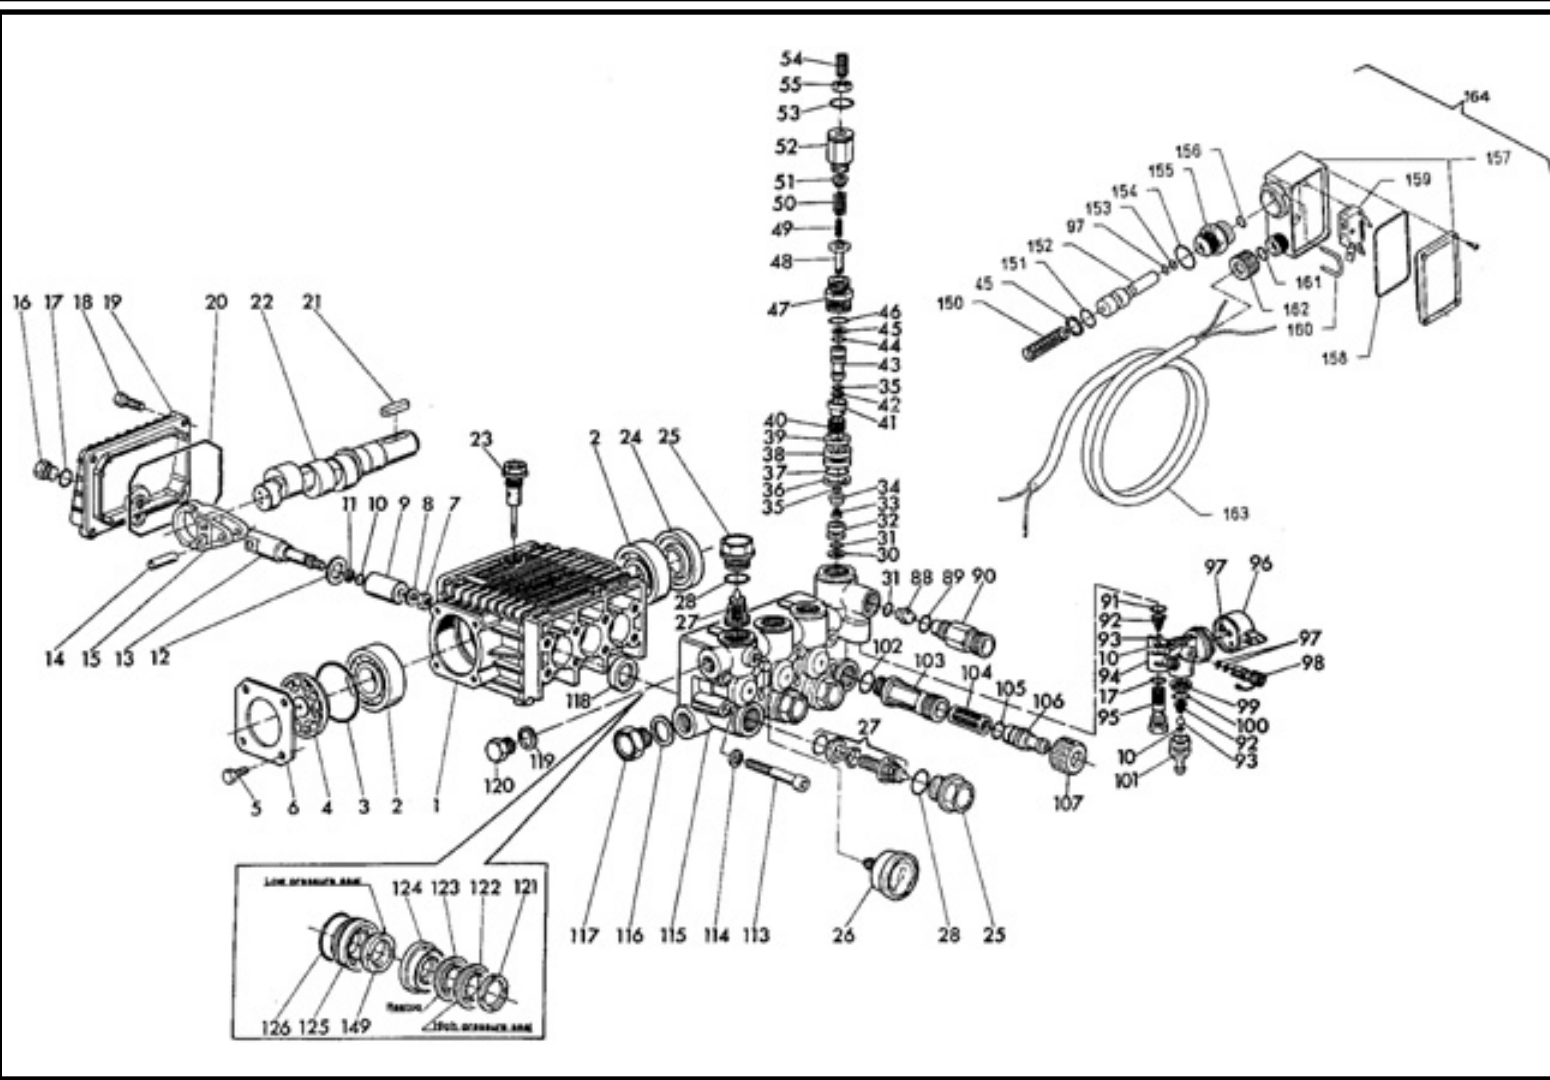

Ref.	K	Part N.	Customer Part N.	Description	Qty	Validity: From	To	Price
0040	S	MLML28472		SPRING D. 18.5 X11 "44"	1,00			--
0041	S	PVVR28473		SPACER "44"	1,00			--
0042	S	GUVR04309		ANTI-EXTR.RING HM	1,00			--
0043	S	PVVR28474		CONTROL PISTON "44"	1,00			--
0044	S	GUGO01946		O-RING D. 9.13 X 2.62 VIT 70SH	1,00			--
0045	S	GUVR01940		ANTI-EXTR.RING D. 9,5X14X1,5	2,00			--
0046		GUGO01037		O-RING D. 23.81 X 2.62 NBR 70SH	1,00			--
0047		PVVR28475		BUSHING "44"	1,00			--
0048		PVVR28476		SPRING PLATE "44" INF.	1,00			--
0049		MLML28477		SPRING D. 7.6 X29 "44"	1,00			--
0050		MLML11655		SPRING D.15X35	1,00			--
0051		PVVR11656		SPRING PLATE W1	1,00			--
0052		PVVR18672		REGISTER COLT	1,00			--
0053		GUGO01057		O-RING D. 20.35 X 1.78 NBR 70SH	1,00			--
0054		VTVT20196		SCREW EI-ST 8X20 UNI5923	1,00			--
0055		VTDD09708		NUT M 8 UNI 5589	1,00			--
0088		UGEI09723		NOZZLE D. 1,8 KR OT58	1,00			--
0089	S	GUGO03507		O-RING D. 13.95 X 2.62 VIT 70SH	1,00			--
0090		RCDS09721		NIPPLE M22-3/8 D. 3 KR	1,00			--
0091	S	GUGO03496		O-RING D. 9.25 X 1.78 NBR 70SH	1,00			--
0092	S	MLML04264		SPRING D. 4.3X11X7.3 KR	2,00			--
0093	S	SFVR04274		BALL D. 7/32	2,00			--
0094		PVVR28494		METERING. BODY "44"	1,00			--
0095		PVVR09709		VALVE SEAT KR	1,00			--
0096		PVVR28495		KNOB "44"	1,00			--
0097		GUGO08071		O-RING D. 4.48 X 1.78 NBR 70SH	4,00			--
0098		PVVR28496		CAP D. 8 "44"	1,00			--
0099		FTDT28497		FILTER "44"	1,00			--
0100		GUGO15198		O-RING D. 13.10 X 2.62 NBR 70SH	1,00			--
0101		PVVR28498		HOSE FITTING "44"	1,00			--
0102		GUGO01032		O-RING D. 17.13 X 2.62 NBR 70SH	1,00			--
0103		RCDS18714		NIPPLE G 3/4 CLT	1,00			--
0104		FTAC09717		FILTER D.15X37	1,00			--
0105		GUGO03510		O-RING D. 12.37 X 2.62 NBR 70SH	1,00			--
0106		PVVR28339		HOSE FITTING HBX	1,00			--
0107		PVVR18733		RING NUT 3/4 COLT	1,00			--
0113		VTVT01121		SCREW TCEI 8X60 UNI5931	8,00			--
0114		VTRS01072		WASHER D. 8 TC	12,00			--
0115		MFVR39918		HEAD "44" WW D.15 V.I.TS	1,00			--