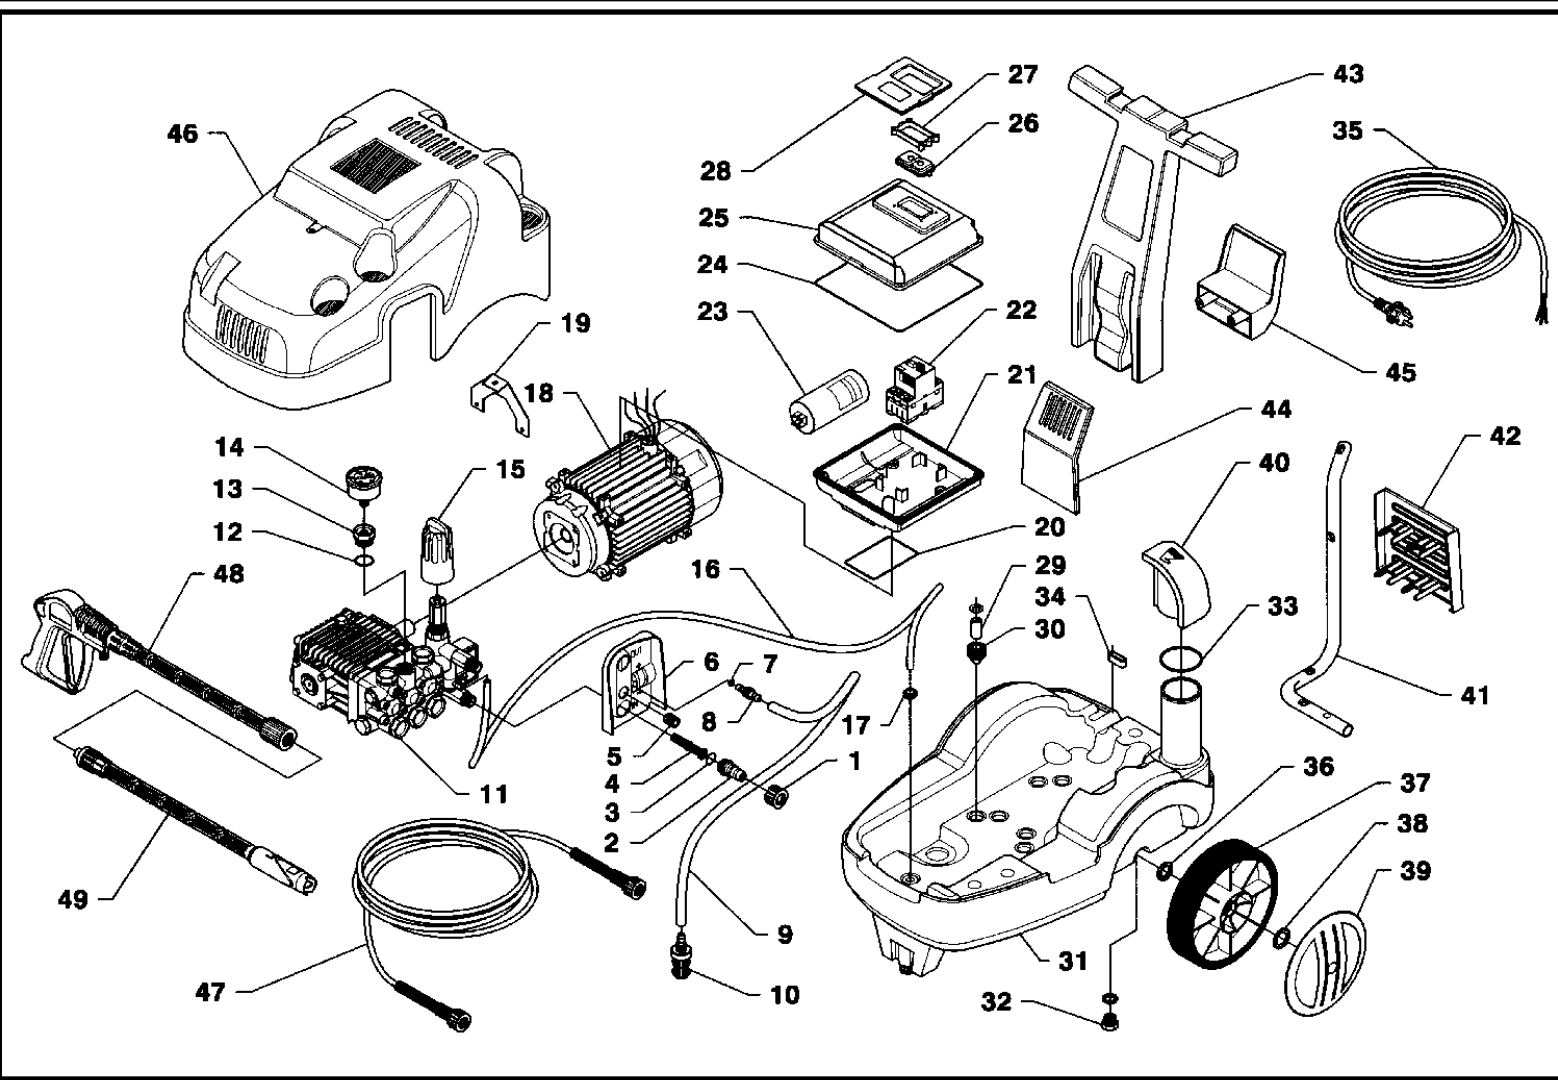

IPC Integrated Professional Cleaning

IPCPortotecnica

Spare Parts List

MEDIACOM

Ref: IDAF42302

Model: IDROP ELITE DSHH 2840 T 400/50 3-01PRT

Ref. K	Part N.	Customer Part N.	Description	Qty	Validity:		Price
					From	To	
0001	PVVR18733		RING NUT 3/4 COLT	1,00			--
0002	PVVR28339		HOSE FITTING HBX	1,00			--
0003	GUGO03510		O-RING D. 12.37 X 2.62 NBR 70SH	1,00			--
0004	FTAC09717		FILTER D.15X37	1,00			--
0005	MPVR28562		KNOB ELT	1,00			--
0006	MPVR28563		SIDE CTRL COVERELT	1,00			--
0007	GUGO08071		O-RING D. 4.48 X 1.78 NBR 70SH	2,00			--
0008	RCDS14415		HOSE FITTING A.F.	1,00			--
0009	TBBP04917		L.P. HOSE D. 6- 9	1,20			--
0010	FTDT04648		FILTER PG. D.6 PLS	1,00			--
0011	PPAP42030		PUMP "44" WW186VDX OT.1.8 DS D	1,00			--
0012	GUGO19395		O-RING D. 20.24 X 2.62 NBR 70SH	1,00			--
0013	RCDS28468		CAP M24X1.5X17 "44" F.1/8	1,00			--
0014	MNMN18650		PRESSURE GAUGE 0-300 D.40	1,00			--
0015	PVVR28552		KNOB TX	1,00			--
0016	TBBP04917		L.P. HOSE D. 6- 9	1,00			--
0017	MPVR28570		GROMMET D.10	1,00			--
0018	MOTR28817		3PH MOTOR ELT HP5.5 400-50 2P H100	1,00			--
0019	LAFN42778		BRACKET ELT II	1,00			--
0020	GUGO41291		O-RING D. 104.40 X 3.53 NBR 70SH	1,00			--
0021	MPVR37302		CONTROL BOX DIVA ABS	1,00			--
0022	MECI29694		SWITCH ISK MS-MT 25 10-16 A	1,00			--
0024	GUGO11309		JOINT MOUSSE D. 3	0,70			--
0025	MPVR37303		BOX COVER DIVA ABS	1,00			--
0026	MEVR33031		MAMBRANE ELT	1,00			--
0027	MPVR33030		CONTROL COVER ELT	1,00			--
0028	MPVR42859		CONTROL COVER ELT PP BLK	1,00			--
0029	LAFN28565		SPACER ELT	4,00			--
0030	MPVR28566		SUPPORT ELT	4,00			--
0031	MPVR28568		CHASSIS ELITE	1,00			--
0032	RCDS01088		CAP 1/4X 9 M WW90	1,00			--
0033	GUGO09674		O-RING D. 48.89 X 2.62 NBR 70SH	1,00			--
0034	MPVR28554		CABLE FASTNER ELT	1,00			--
0035	MECB17416		CABLE H07 RNF 4X2.5 L=6.500	1,00			--
0036	VTRS28560		WASHER D.21 X37 X3	2,00			--
0037	RTRT28559		WHEEL D.200-D.20 RT/PRT	2,00			--
0038	VTRS28558		WASHER D.20	2,00			--
0039	MPVR28450		RED WHEEL COVERD. 200 RT/PRT	2,00			--
0040	MPVR27837		RED CAP ELT	1,00			--