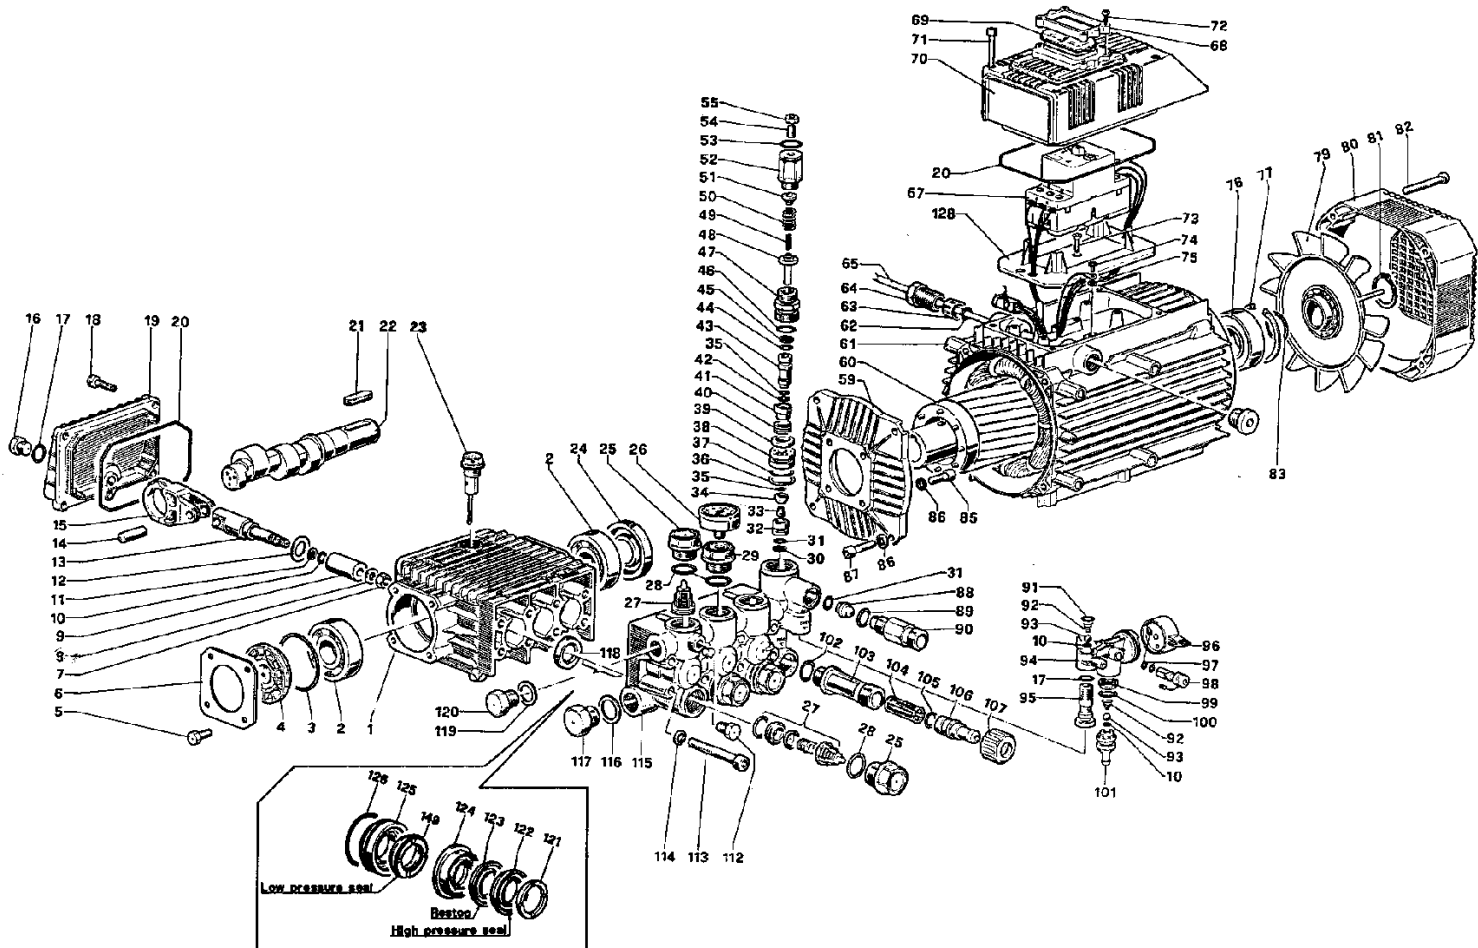

Ref.	K	Part N.	Customer Part N.	Description	Qty	Validity:		Price
						From	To	
0001		MFVR28453		PUMP CRANKCASE "44"	1,00			--
0002		CUVR09654		BALL BEARING 6305	2,00			--
0003		GUGO01040		O-RING D. 55.56 X 3.53 NBR 70SH	1,00			--
0004		MFVR28454		SPACER "44"	1,00			--
0005		VTVT01109		SCREW TE M 6X 10 ZC. UNI 5739	4,00			--
0006		MFVR03562		CRANKCASE COVER W 70	1,00			--
0007		VTDD04284		NUT M8X1,25 X13X5 S2 INX	3,00			--
0008		VTRS09321		WASHER D. 8X13X1	3,00			--
0009		PIVR09319		PISTON D.15 TURBO 14.160	3,00			--
0010	S	GUGO01055		O-RING D. 5.28 X 1.78 VIT 70SH	5,00			--
0011		GUVR10257		ANTI-EXTR.RING WW161	3,00			--
0012		VTRS28456		WASHER D.16 X28 X1 PVC	3,00			--
0013		PVVR28457		PISTON GUIDE "44"	3,00			--
0014		PVVR28458		GUDGEON D.10X29.5 "44"	3,00			--
0015		BLVR28459		CONNECTING ROD "44"	3,00			--
0016		RCDS01088		CAP 1/4X 9 M WW90	1,00			--
0017	S	GUGO01036		O-RING D. 10.82 X 1.78 NBR 70SH	2,00			--
0018		VTVT01114		SCREW TCEI 6X14 UNI 5931	5,00			--
0019		MFVR28460		CRANKCASE COVER "44"	1,00			--
0020		GUGO18695		O-RING D. 101.27 X 2.62 NBR 70SH	2,00			--
0021		VTVR28461		KEY "44"	1,00			--
0022		ALMO28462		SHAFT "44" WW 186	1,00			--
0023		PVVR01089		OIL DIPSTICK W 70	1,00			--
0024		GUGO28465		OIL SEAL 25X 62X10 NBR70	1,00			--
0025	S	RCDS28466		CAP M24X1.5X17 "44"	6,00			--
0026		MNMN18650		PRESSURE GAUGE 0-300 D.40	1,00			--
0027	S	VVAM28467		VALVE UNIT "44" WW136-186	6,00			--
0028	S	GUGO19395		O-RING D. 20.24 X 2.62 NBR 70SH	6,00			--
0029		RCDS28468		CAP M24X1.5X17 "44" F.1/8	1,00			--
0030	S	GUVR11651		ANTI-EXTR.RING D. 10.6X15X2	1,00			--
0031	S	GUGO03501		O-RING D. 9.92 X 2.62 VIT 70SH	2,00			--
0032		PVVR12887		VALVE SEAT CONTROL SET W1	1,00			--
0033	S	VTVT18667		SCREW M 5X0,8X7,5	1,00			--
0034	S	PVVR18668		VALVE CLT	1,00			--
0035	S	GUGO03497		O-RING D. 6.75 X 1.78 VIT 80SH	2,00			--
0036	S	GUVR28469		ANTI-EXTR.RING D.22 X25X1,5	1,00			--
0037	S	GUGO08182		O-RING D. 21.91 X 1.78 NBR 70SH	1,00			--
0038	S	PVVR28470		VALVE GUIDE "44"	1,00			--
0039	S	PVVR28471		VALVE "44"	1,00			--