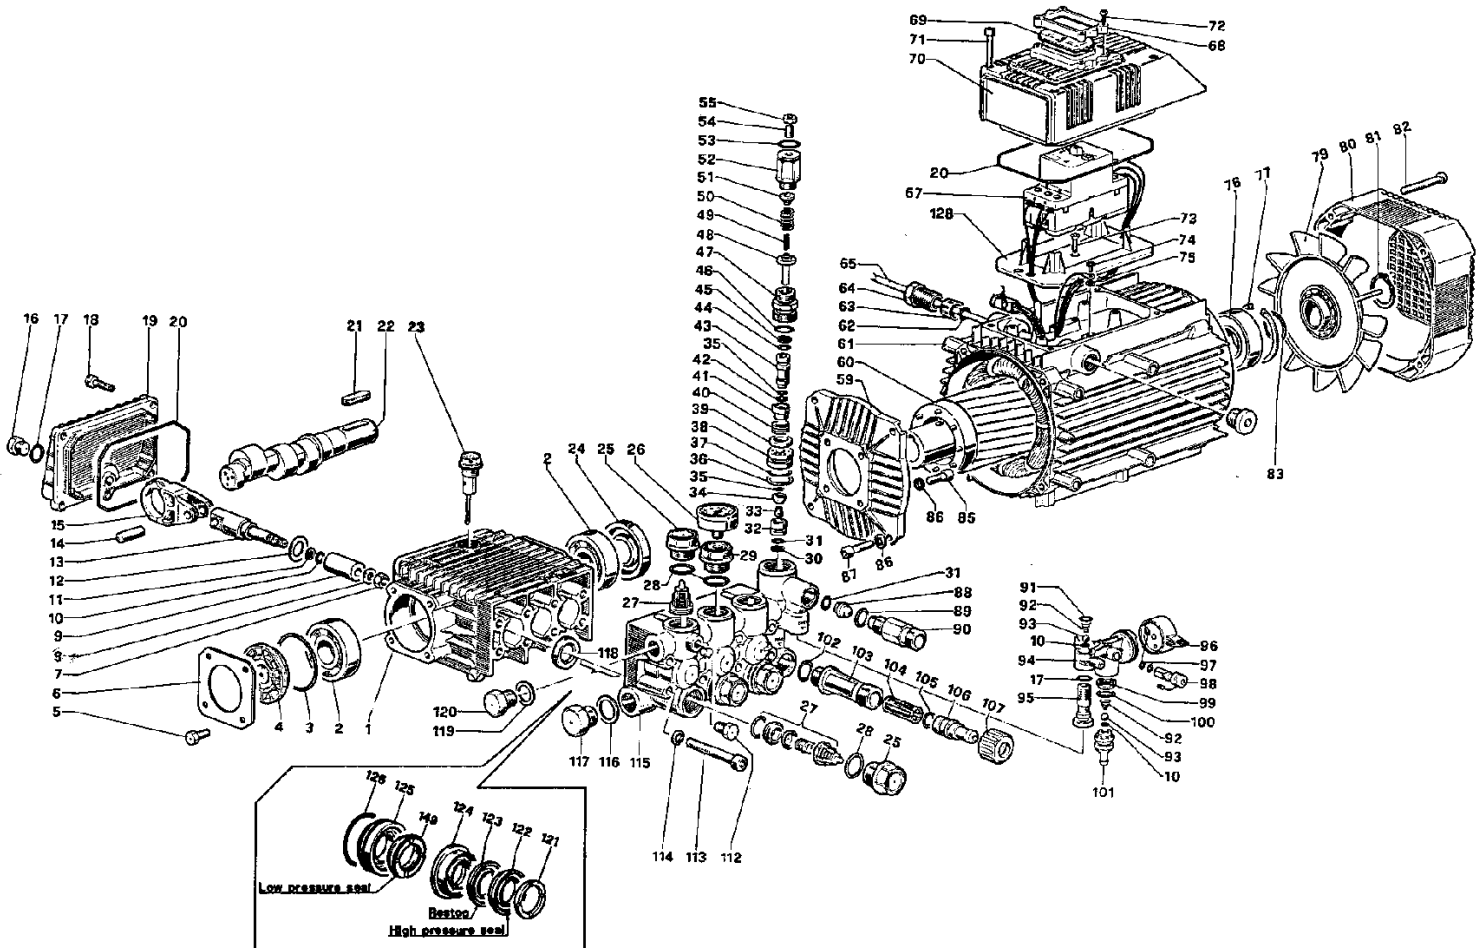

Ref.	K	Part N.	Customer Part N.	Description	Qty	Validity:		Price
						From	To	
0083		GUGO01941		O-RING D. 28.25 X 2.62 NBR 70SH	1,00			--
0085		VTVT01115		SCREW TCEI 6X18	4,00			--
0086		VTRS01077		WASHER D. 6,4X10X0,7	8,00			--
0087		VTVT12255		SCREW TCEI 6X25 UNI5931	4,00			--
0088		UGEI01930		NOZZLE D. 2.2	1,00			--
0089		GUGO03507		O-RING D. 13.95 X 2.62 VIT 70SH	1,00			--
0090		RCDS08839		NIPPLE VEDI 9721	1,00			--
0091	S	GUGO03496		O-RING D. 9.25 X 1.78 NBR 70SH	1,00			--
0092	S	MLML04264		SPRING D. 4.3X11X7.3 KR	2,00			--
0093	S	SFVR04274		BALL D. 7/32	2,00			--
0094		PVVR28494		METERING. BODY "44"	1,00			--
0095		PVVR09709		VALVE SEAT KR	1,00			--
0096		PVVR28495		KNOB "44"	1,00			--
0097	S	GUGO08071		O-RING D. 4.48 X 1.78 NBR 70SH	2,00			--
0098	S	PVVR28496		CAP D. 8 "44"	1,00			--
0099	S	FTDT28497		FILTER "44"	1,00			--
0100	S	GUGO15198		O-RING D. 13.10 X 2.62 NBR 70SH	1,00			--
0101	S	PVVR28498		HOSE FITTING "44"	1,00			--
0102		GUGO01032		O-RING D. 17.13 X 2.62 NBR 70SH	1,00			--
0103		RCDS18714		NIPPLE G 3/4 CLT	1,00			--
0104		FTAC09717		FILTER D.15X37	1,00			--
0105		GUGO03510		O-RING D. 12.37 X 2.62 NBR 70SH	1,00			--
0106		PVVR28339		HOSE FITTING HBX	1,00			--
0107		PVVR18733		RING NUT 3/4 COLT	1,00			--
0112		RCDS09704		CAP G 1/8 KR	1,00			--
0113		VTVT01121		SCREW TCEI 8X60 UNI5931	8,00			--
0114		VTRS01072		WASHER D. 8 TC	8,00			--
0115		MFVR28499		HEAD "44" WW D.15 V.I.	1,00			--
0116		VTRS01075		WASHER D.21,5X27 ALL	1,00			--
0117		RCDS01091		CAP 1/2X10 M	1,00			--
0118	S	GUGO01001		OIL SEAL 20X 30X 5 NBR70	3,00			--
0119		VTRS01074		WASHER D.17,05X22,3 X1,5	1,00			--
0120		RCDS01090		CAP 3/8X13 M WW90	1,00			--
0121	S	PVVR09327		HEAD RING D. 15	3,00			--
0122	S	GUVR09324		PACKING D. 15 TURBO	3,00			--
0123	S	GUVR15117		PACKING D. 15 RESTOP	3,00			--
0124	S	PVVR09326		INTERMED. RING D. 15 TURBO	3,00			--
0125	S	PVVR28505		PACKING RETAIN.D. 15 "44"	3,00			--
0126	S	GUGO01039		O-RING D. 31.47 X 1.78 NBR 70SH	3,00			--