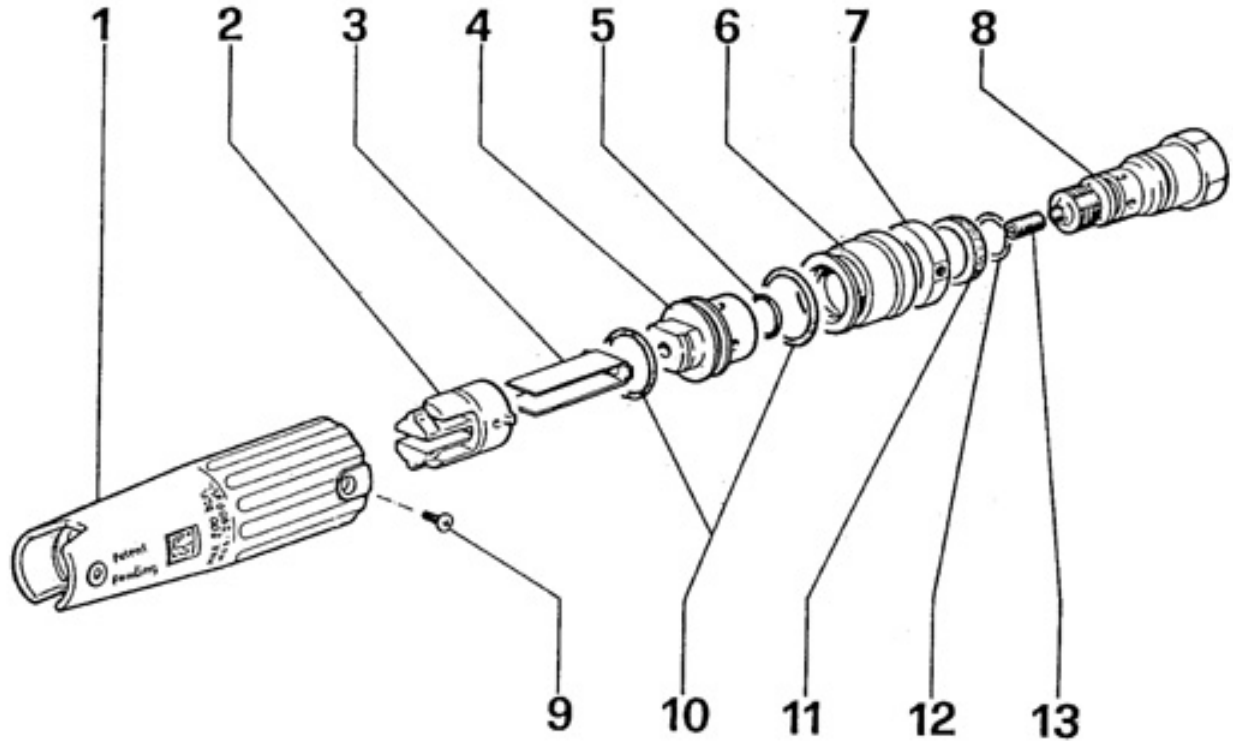

Ref. K	Part N.	Customer Part N.	Description	Qty	Validity:		Price
					From	To	
0001	PVVR31505		KNOB MRG 99	1,00			--
0002	PVVR09746		PLIERS MRG	1,00			--
0003	PVVR09747		GUIDE BLADE MRG	1,00			--
0004	LCTE31506		HEAD MRG 99	1,00			--
0005	GUGO28927		O-RING D. 9.13 X 2.62 NBR 70SH	1,00			--
0006	PVVR31507		DISTRIBUTOR MRG 99	1,00			--
0007	PVVR29578		CIRCLIP MRG 99	1,00			--
0008	RCDS31508		NIPPLE MRG 99	1,00			--
0009	VTVT31509		SCREW M 3X 4 TCB-TC UNI7687	1,00			--
0010	GUGO01056		O-RING D. 18.72 X 2.62 NBR 70SH	2,00			--
0011	GUVR29577		PACKING D.18 MRG 99	1,00			--
0012	GUGO01047		O-RING D. 11.91 X 2.62 NBR 70SH	1,00			--
0013	UGLN17027		NOZZLE CD.135 BL	1,00			--