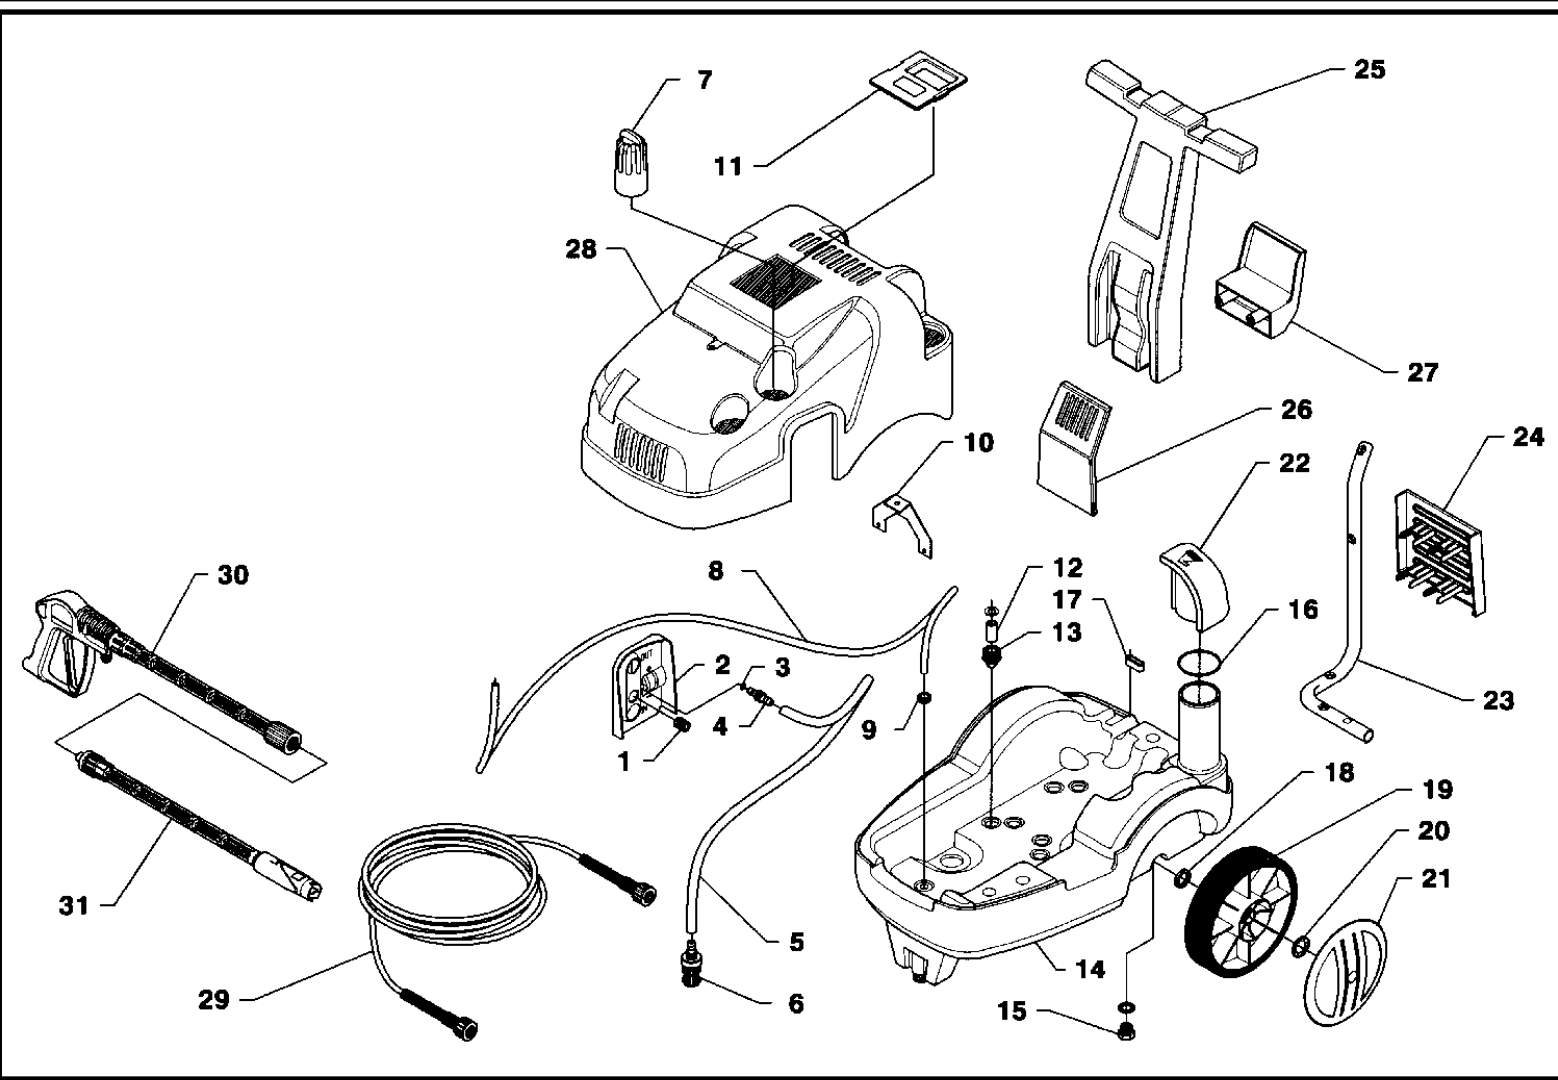

Ref. K	Part N.	Customer Part N.	Description	Qty	Validity:		Price
					From	To	
0001	MPVR28562		KNOB ELT	1,00			--
0002	MPVR28563		SIDE CTRL COVERELT	1,00			--
0003	GUGO08071		O-RING D. 4.48 X 1.78 NBR 70SH	2,00			--
0004	RCDS14415		HOSE FITTING A.F.	1,00			--
0005	TBBP04917		L.P. HOSE D. 6- 9	1,20			--
0006	FTDT04648		FILTER PG. D.6 PLS	1,00			--
0007	PVVR28552		KNOB TX	1,00			--
0008	TBBP04917		L.P. HOSE D. 6- 9	1,00			--
0009	MPVR28570		GROMMET D.10	1,00			--
0010	LAFN42778		BRACKET ELT II	1,00			--
0011	MPVR42859		CONTROL COVER ELT PP BLK	1,00			--
0012	LAFN28565		SPACER ELT	4,00			--
0013	MPVR28566		SUPPORT ELT	4,00			--
0014	MPVR28568		CHASSIS ELITE	1,00			--
0015	RCDS01088		CAP 1/4X 9 M WW90	1,00			--
0016	GUGO09674		O-RING D. 48.89 X 2.62 NBR 70SH	1,00			--
0017	MPVR28554		CABLE FASTNER ELT	1,00			--
0018	VTRS28560		WASHER D.21 X37 X3	2,00			--
0019	RTRT28559		WHEEL D.200-D.20 RT/PRT	2,00			--
0020	VTRS28558		WASHER D.20	2,00			--
0021	MPVR28450		RED WHEEL COVERD. 200 RT/PRT	1,00			--
0022	MPVR27837		RED CAP ELT	1,00			--
0023	LAFN28555		AXLE SUPPORT ELT	1,00			--
0023	LAFN28556		AXLE SUPPORT ELT	1,00			--
0024	MPVR28557		COOLING GRILL ELT	1,00			--
0025	MPVR27278		HANDLE ELITE	1,00			--
0026	MPVR27836		CONTROL COVER ELT	1,00			--
0027	LAFN20105		HOSE SUPPORT KSM	1,00			--
0028	MPVR27839		RED COVER ELITE	1,00			--
0029	TBAP28590		H.P. HOSE R1 MT 8 5/16" F/F M22	1,00			--
0030	IPPR28589		GRIP P 3 - P 350 - M22 M	1,00			--
0031	LCPR28070		EXTENSION P 350 - M.TIREG 135 BL	1,00			--