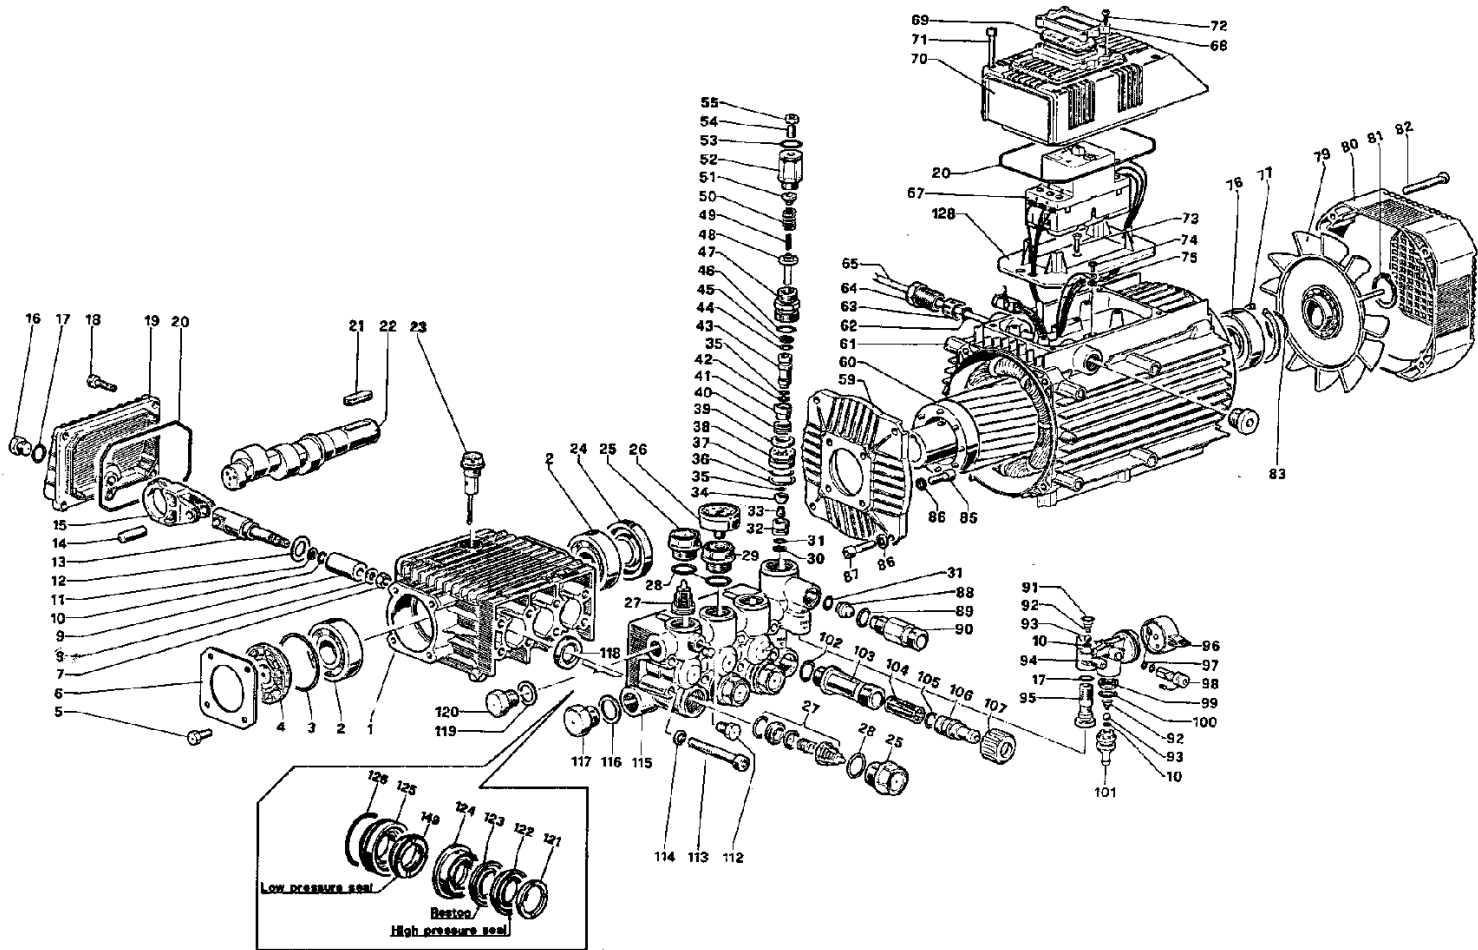

Ref.	K	Part N.	Customer Part N.	Description	Qty	Validity:		Price
						From	To	
0001		MFVR28453		PUMP CRANKCASE "44"	1,00			--
0002		CUVR09654		BALL BEARING 6305	2,00			--
0003		GUGO01040		O-RING D. 55.56 X 3.53 NBR 70SH	1,00			--
0004		MFVR28454		SPACER "44"	1,00			--
0005		VTVT01109		SCREW TE M 6X 10 ZC. UNI 5739	4,00			--
0006		MFVR03562		CRANKCASE COVER W 70	1,00			--
0007		VTDD04284		NUT M8X1,25 X13X5 S2 INX	3,00			--
0008		VTRS09321		WASHER D. 8X13X1	3,00			--
0009		PIVR09319		PISTON D.15 TURBO 14.160	3,00			--
0010	S	GUGO01055		O-RING D. 5.28 X 1.78 VIT 70SH	5,00			--
0011		GUVR10257		ANTI-EXTR.RING WW161	3,00			--
0012		VTRS28456		WASHER D.16 X28 X1 PVC	3,00			--
0013		PVVR28457		PISTON GUIDE "44"	3,00			--
0014		PVVR28458		GUDGEON D.10X29.5 "44"	3,00			--
0015		BLVR28459		CONNECTING ROD "44"	3,00			--
0016		RCDS01088		CAP 1/4X 9 M WW90	1,00			--
0017	S	GUGO01036		O-RING D. 10.82 X 1.78 NBR 70SH	2,00			--
0018		VTVT01114		SCREW TCEI 6X14 UNI 5931	5,00			--
0019		MFVR28460		CRANKCASE COVER "44"	1,00			--
0020		GUGO18695		O-RING D. 101.27 X 2.62 NBR 70SH	2,00			--
0021		VTVR28461		KEY "44"	1,00			--
0022		ALMO28462		SHAFT "44" WW 186	1,00			--
0023		PVVR01089		OIL DIPSTICK W 70	1,00			--
0024		GUGO28465		OIL SEAL 25X 62X10 NBR70	1,00			--
0025	S	RCDS28466		CAP M24X1.5X17 "44"	6,00			--
0026		MNMN18650		PRESSURE GAUGE 0-300 D.40	1,00			--
0027	S	VVAM28467		VALVE UNIT "44" WW136-186	6,00			--
0028	S	GUGO19395		O-RING D. 20.24 X 2.62 NBR 70SH	6,00			--
0029		RCDS28468		CAP M24X1.5X17 "44" F.1/8	1,00			--
0030	S	GUVR11651		ANTI-EXTR.RING D. 10.6X15X2	1,00			--
0031	S	GUGO03501		O-RING D. 9.92 X 2.62 VIT 70SH	2,00			--
0032		PVVR12887		VALVE SEAT CONTROL SET W1	1,00			--
0033	S	VTVT18667		SCREW M 5X0,8X7,5	1,00			--
0034	S	PVVR18668		VALVE CLT	1,00			--
0035	S	GUGO03497		O-RING D. 6.75 X 1.78 VIT 80SH	2,00			--
0036	S	GUVR28469		ANTI-EXTR.RING D.22 X25X1,5	1,00			--
0037	S	GUGO08182		O-RING D. 21.91 X 1.78 NBR 70SH	1,00			--
0038	S	PVVR28470		VALVE GUIDE "44"	1,00			--
0039	S	PVVR28471		VALVE "44"	1,00			--