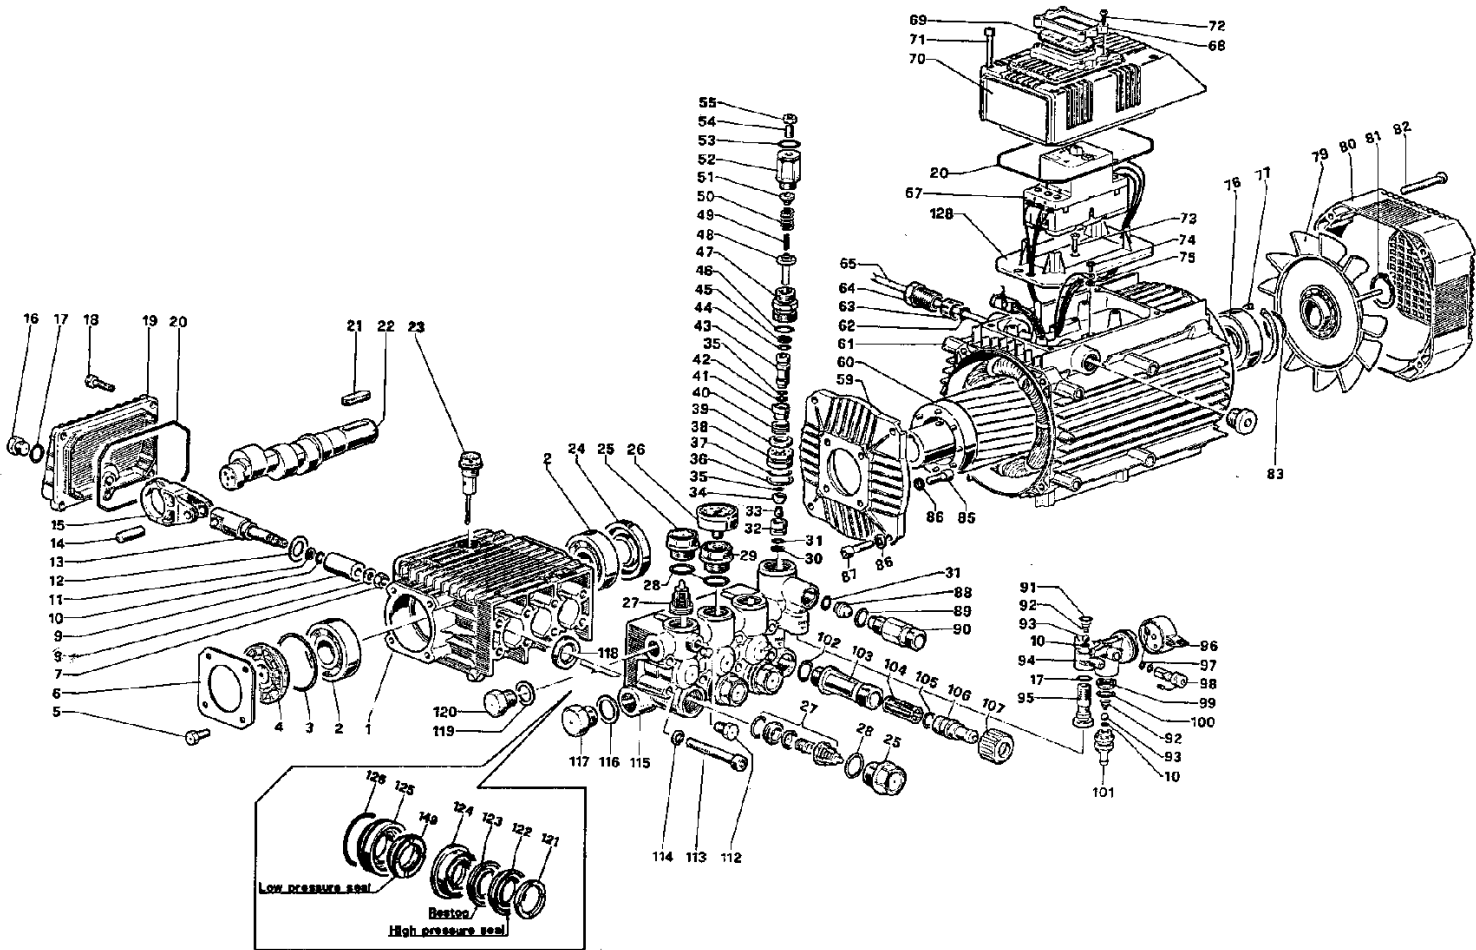

Ref. K	Part N.	Customer Part N.	Description	Qty	Validity:		Price
					From	To	
0128	LAFN33032		PLATE ELT ISK	1,00			--
0149	S GUVR34582		PACKING D. 15 L.P.	3,00			--